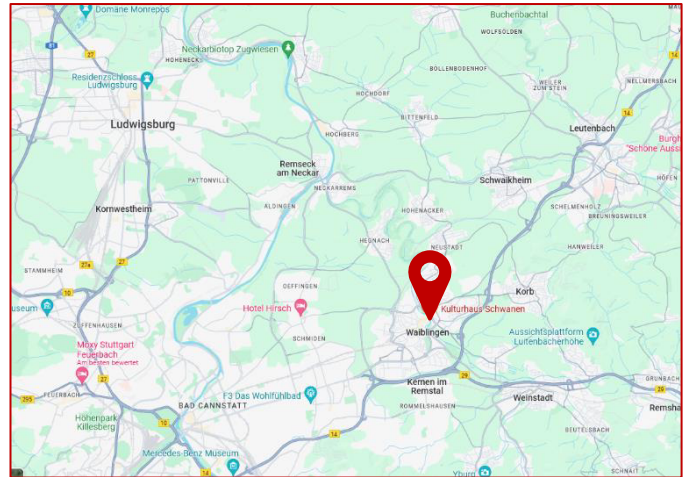

Anfahrtsbeschreibung Regionaltagung Nordwürttemberg Bürgerzentrum | Waiblingen

Anschrift

Bürgerzentrum Waiblingen
An der Talaue 4
71334 Waiblingen

Mit öffentlichen Verkehrsmitteln

- Vom Stuttgart, Schorndorf oder Backnang mit der S-Bahn S2 oder S3 zum Zielbahnhof Waiblingen
- Vom Bahnhof Waiblingen fahren Busse der Linien 201 und 208 zur Haltestelle Bürgerzentrum (Remsbrücke).
- Buslinie 201 in Richtung Bittenfeld Schillerschule bis Haltestelle Waiblingen Bürgerzentrum (Remsbrücke) oder
- Buslinie 208 in Richtung Bittenfeld/Klingenstraße bis Haltestelle Waiblingen Bürgerzentrum (Remsbrücke)
- Das Bürgerzentrum ist ca. 150 m von der Haltestelle entfernt.

Mit dem Auto

Von Norden über Autobahn A 81

- Ausfahrt Ludwigsburg-Süd, weiter über Ludwigsburg, Remseck, Hegnach

über die B14 kommend

- Nutzen Sie die Abfahrt Waiblingen- Mitte
- Biegen Sie nach der Abfahrt nach links Richtung Waiblingen Mitte ab.
- Folgen Sie der Straße An der Talaue und biegen links in die Winnender Straße ab.

Bitte nutzen Sie den kostenpflichtigen

Parkplatz Hallenbad

An der Talaue 10 | 71334 Waiblingen
oder die

Tiefgarage Bürgerzentrum

An d. Talaue 4 | 71334 Waiblingen