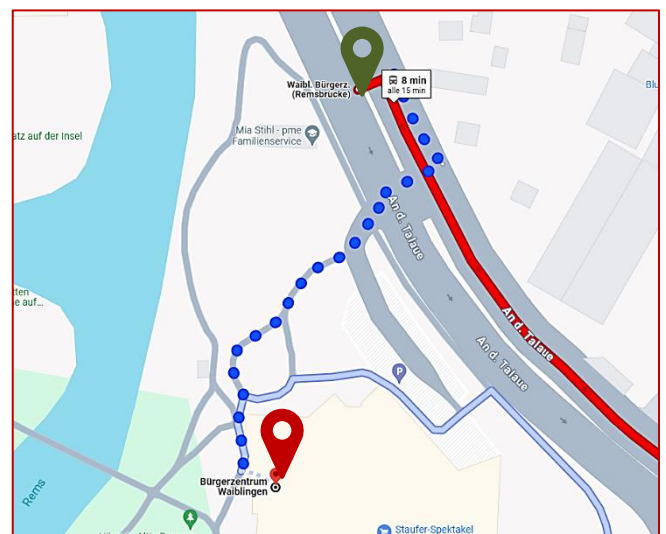

Anfahrtsbeschreibung Regionaltagung Nordwürttemberg Bürgerzentrum | Waiblingen

Anschrift

Bürgerzentrum Waiblingen
An der Talaue 4
71334 Waiblingen

Mit öffentlichen Verkehrsmitteln

- Vom Stuttgart, Schorndorf oder Backnang mit der S-Bahn S2 oder S3 zum Zielbahnhof Waiblingen
- Vom Bahnhof Waiblingen fahren Busse der Linien 201 und 208 zur Haltestelle Bürgerzentrum (Remsbrücke).
- Buslinie 201 in Richtung Bittenfeld Schillerschule bis Haltestelle Waiblingen Bürgerzentrum (Remsbrücke) oder
- Buslinie 208 in Richtung Bittenfeld/Klingenstraße bis Haltestelle Waiblingen Bürgerzentrum (Remsbrücke)
- Das Bürgerzentrum ist ca. 150 m von der Haltestelle entfernt.

Mit dem Auto

Von Norden über Autobahn A 81

- Ausfahrt Ludwigsburg-Süd, weiter über Ludwigsburg, Remseck, Hegnach

über die B14 kommend

- Nutzen Sie die Abfahrt Waiblingen- Mitte
- Biegen Sie nach der Abfahrt nach links Richtung Waiblingen Mitte ab.
- Folgen Sie der Straße An der Talaue und biegen links in die Winnender Straße ab.

Bitte nutzen Sie den kostenpflichtigen

Parkplatz Hallenbad

An der Talaue 10 | 71334 Waiblingen
oder die

Tiefgarage Bürgerzentrum

An d. Talaue 4 | 71334 Waiblingen